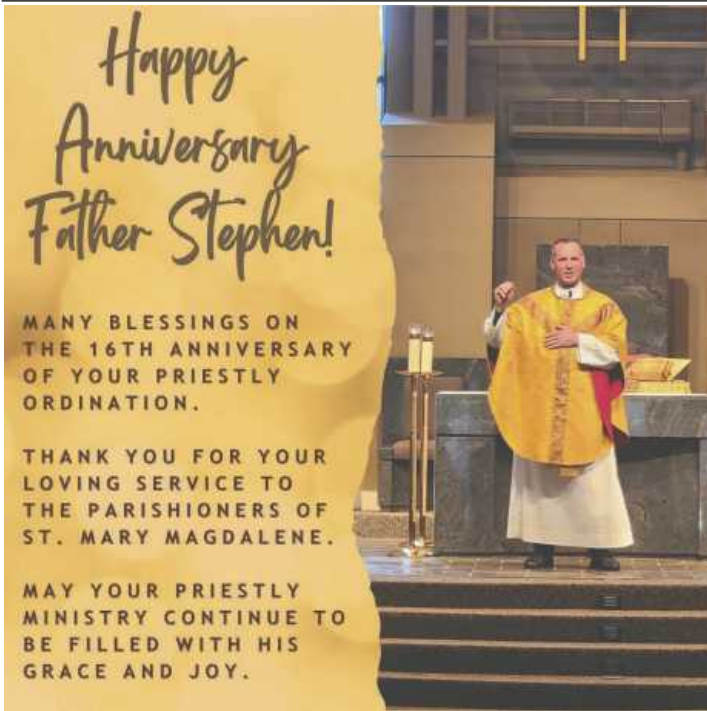

PARISH LIFE

Cambio en datos

¿Ha habido algún cambio en sus datos?

Por favor, póngase en contacto con Beth al correo electrónico bsnyder@smmcc.org si usted tiene una nueva dirección, número de teléfono o correo electrónico.

Contact Information

Has your contact information changed?

Please contact Beth at bsnyder@smmcc.org if you have a new address, phone number or email address.

WE ARE
HIRING

Director of Business Administration

St. Mary Magdalene Catholic Church is looking to hire for the position of Director of Business Administration. This individual will be responsible for the full range of business administrative functions, including accounting, finance, payroll, and human resources.

The Director performs these functions in such a manner to enable the Pastor to concentrate on the spiritual needs of the Parish. The Director also serves as the Business Manager for the Parish's Catholic Preschool and supports all the staff. Additionally, he/she supervises volunteer staff and staff positions in the Director's areas of responsibility.

If you are interested in applying, please submit a cover letter, resume, three letters of reference and your salary expectations to office@smmcc.org.

Parish Bookkeeper - Part-Time

The Parish Bookkeeper is responsible for the bookkeeping activities for St. Mary Magdalene Catholic Church. This person will report directly to the Director of Business Administrator and will provide hands-on support for all accounting activities using QuickBooks, ADP Payroll, Parish Database and OSV Online Giving systems.

To apply, email your resume to office@smmcc.org.

Complete job descriptions for both positions are available at www.smmcc.org/info.